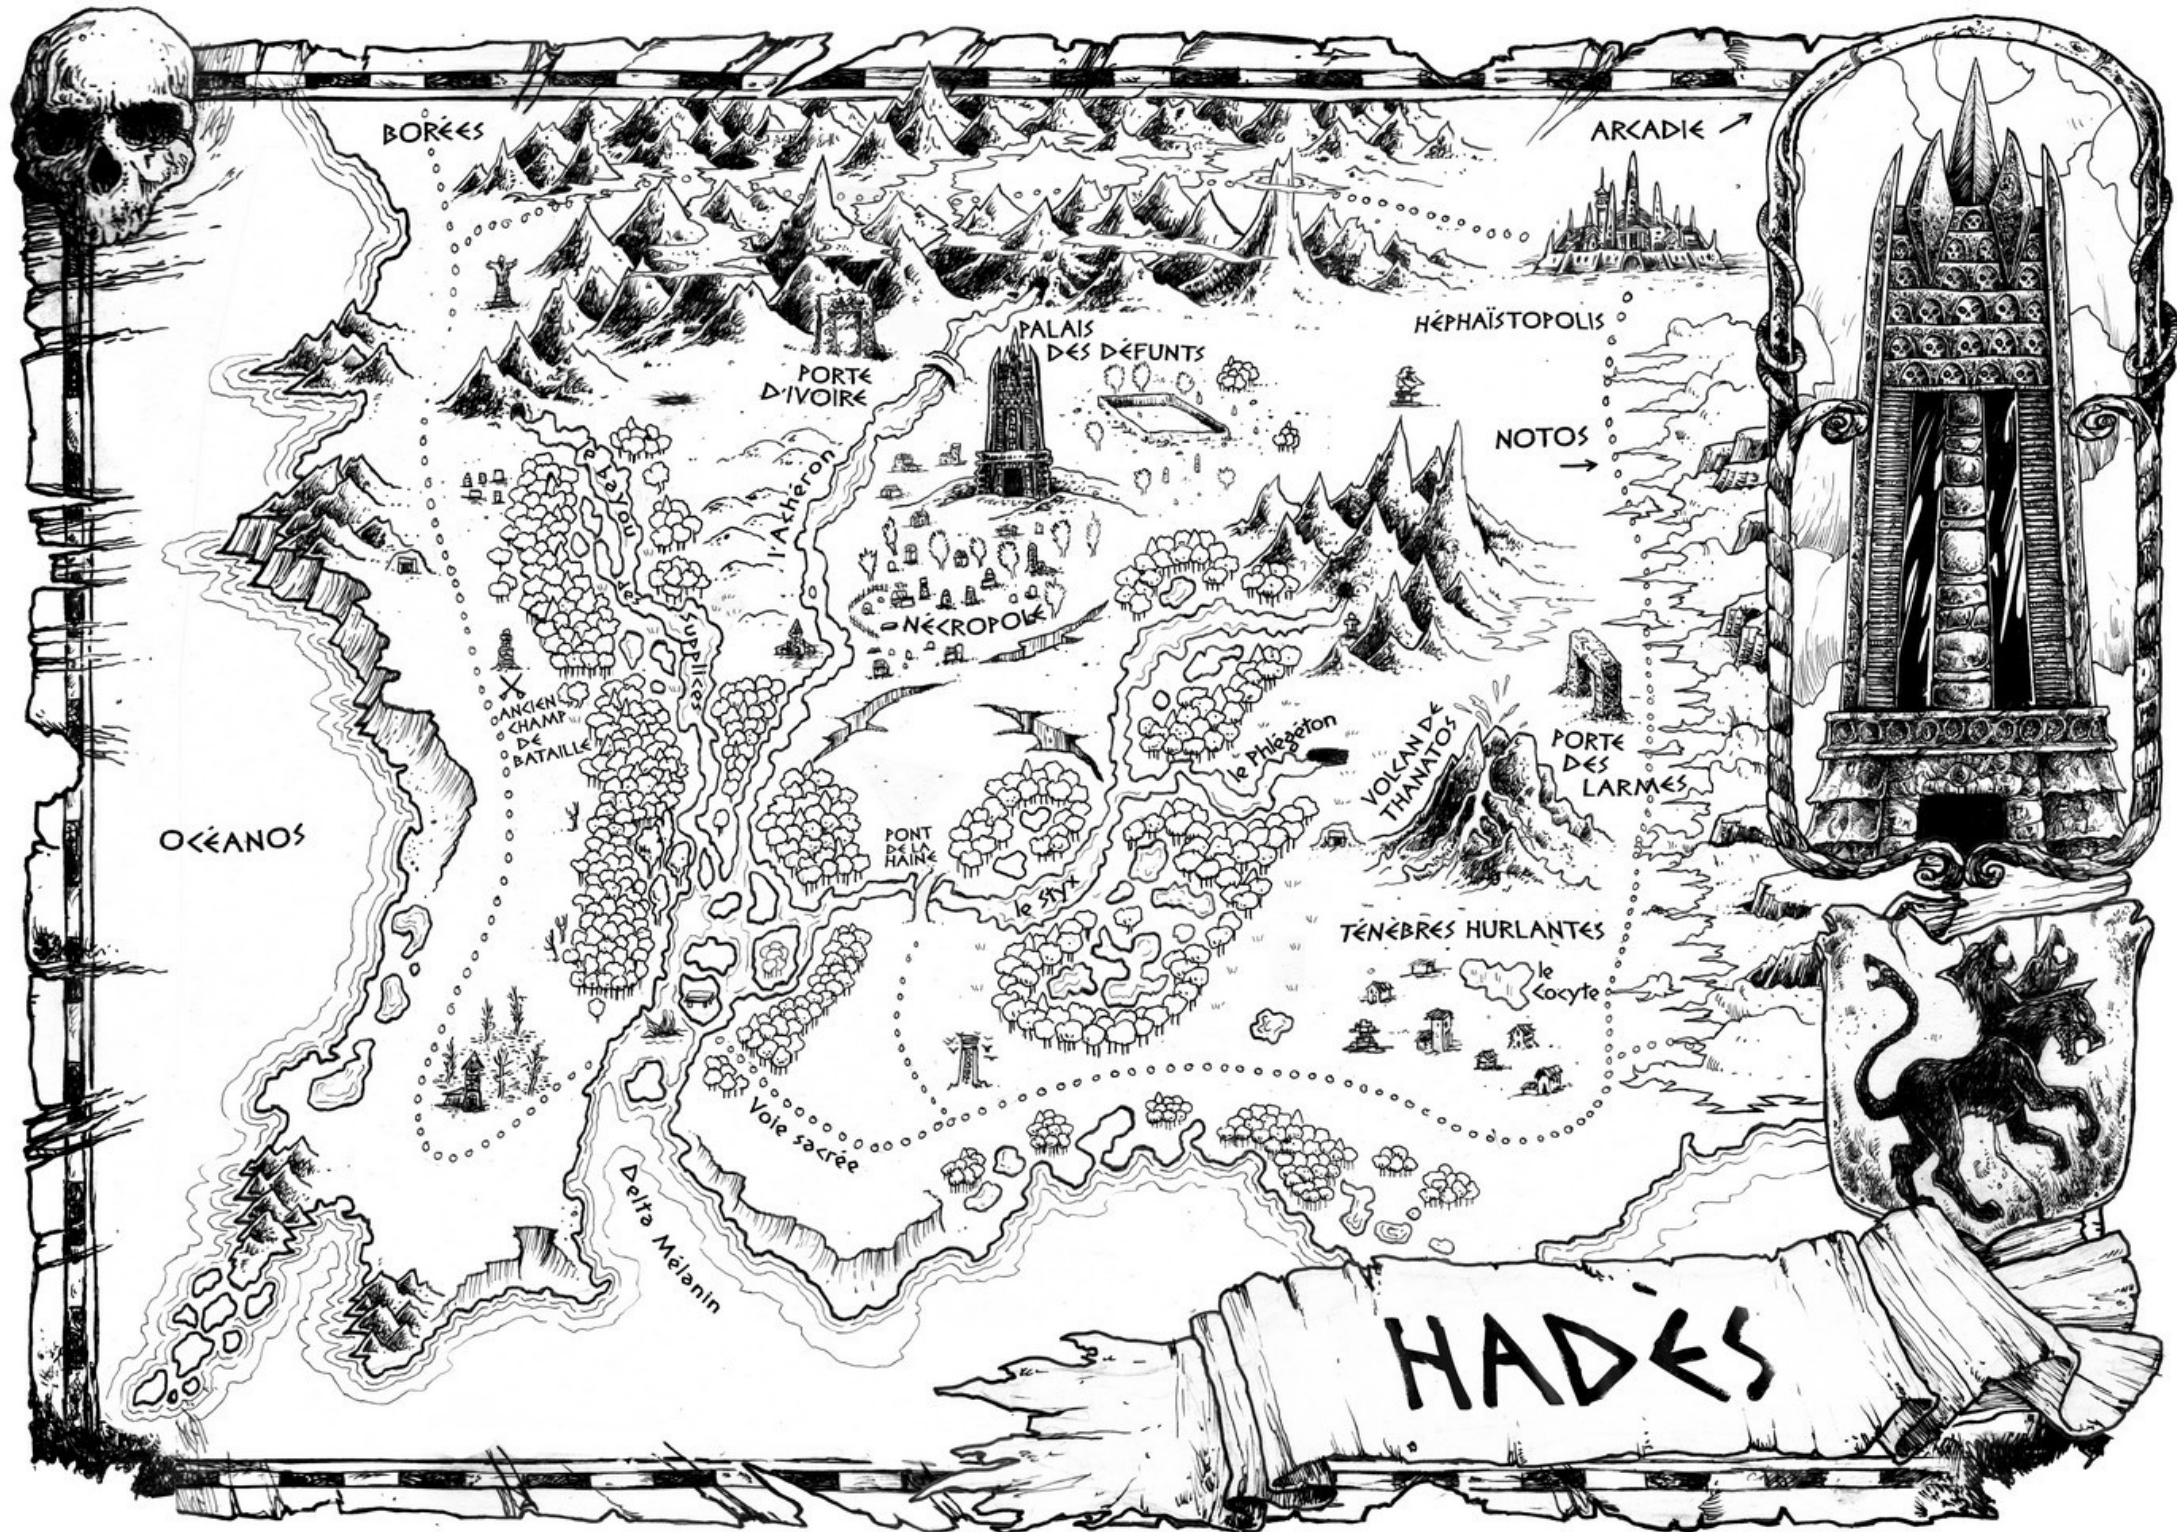

BOREES

ARCADIE

Hephaisopolis

NOTOS

HADES

LE CREUSET
DE LA FORGE DIVINE

Peninsule hantee

Arqueuse

Val Heureux

Voie sacrée

Collines de l'Arnon

Monts Aetnéens

CONTRÉE DONT NUL NE REVIENT

dunes damnées

Grand Désert

Voie sacrée

BORÉES

ARCADIE

HÉPHAÏSTOPOLIS

NOTOS

PALAIS
DES DÉFUNTS

PORTÉ
D'IVOIRE

l'Achéron

NÉCROPOLE

VOIE sacrée

Delta
Mélanin

Océanos

HADÈS

FEUILLE D'AVENTURE

NOM

DIVINITÉ

COMPAGNON